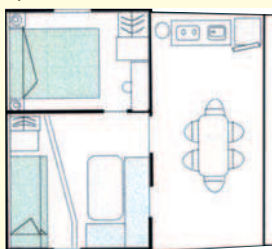

## “Habitat”

Bungalow semi-toilé sans sanitaire - 4.85 m X 3.00  
Auvent 4.85 m X 2.40

### Arrivée le samedi

- **MAXI : 6 couchages**  
chambre parents : lit 2 places (140),  
dans salon : banquette transformable en lit 2 places (120 ouvert)  
zone enfants : 2 lits superposés (70 x 195), 4 couvertures,  
pas d'oreillers.

- **Sous AUVENT** de 2.40 m, **sur dalles**, salon de jardin (6 fauteuils), **cuisine équipée** : 2 feux gaz, réfrigérateur, vaisselle, évier sans eau (jerrican), électricité (220 v - 1400 w). ⚠
- Raccordement au réseau TV TNT et location TV 48cm voir page 8 équipements annexes.
- Forfait ménage 50€ facultatif.

### Arrivée le dimanche

- **MAXI 4 couchages**  
chambre parents : lit 2 places (140),  
chambre enfants : 2 lits superposés (70 x 185),  
3 couvertures, pas d'oreillers.

- **Sous AUVENT** de 2.40 m, **sur dalles**, salon de jardin (4 fauteuils), **cuisine équipée** : 2 feux gaz, réfrigérateur, vaisselle, sans évier, sans eau (jerrican), électricité (220 v - 1400 w). ⚠
- Raccordement au réseau TV TNT et location TV 48cm voir page 8 équipements annexes.
- Forfait ménage 50€ facultatif.